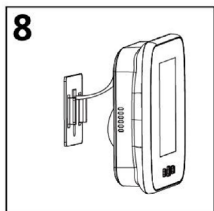

ВИДЕОГЛАЗОК R91

Руководство пользователя

МЕРЫ ПРЕДОСТОРОЖНОСТИ

- Используйте щелочные батареи высокой энергии.
- Не ставьте этот продукт на неровные места. Обращайтесь с ним осторожно, чтобы не допустить повреждений в результате падения.
- Не размещайте этот продукт в суровых условиях, таких как высокая температура, высокая влажность, большое количество пыли, солевой туман и т. Д., И не подвергайте его воздействию дождя.
- При установке монитора внутри двери будьте осторожны и не тяните с силой за желтый кабель (FPC). В противном случае он сломается.

УСТАНОВКА

КОМПЛЕКТ ПОСТАВКИ

Внутренний монитор — 1 шт.

Наружная камера — 1 шт.

Винты — 2 шт.

Скобка — 1 шт.

Инструкция — 1 шт.

ТЕХНИЧЕСКИЕ ХАРАКТЕРИСТИКИ

Материал: ударопрочный ABS пластик

Дисплей: 2,8 дюйма (настраиваемое время автоматического отключения)

Разрешение экрана: 320x240

Угол обзора: 90 градусов

Разрешение камеры: 0,3 Мп

Режим хранения: встроенная память 4Гб, круговая запись

Размеры внутреннего блока: 127x68x13 мм

Размеры глазка: 58x58x13 мм

Температура эксплуатации: -20...+55 С

Произведено по заказу и под контролем ИП Березина Александра Владимировна

Фирма-изготовитель: EQUES Technology Co.,Ltd.