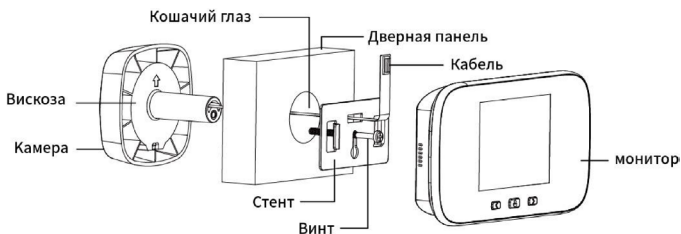

ВИДЕОГЛАЗОК R91

Руководство пользователя

МЕРЫ ПРЕДОСТОРОЖНОСТИ

- Используйте щелочные батареи высокой энергии.
- Не ставьте этот продукт на неровные места. Обращайтесь с ним осторожно, чтобы не допустить повреждений в результате падения.
- Не размещайте этот продукт в суровых условиях, таких как высокая температура, высокая влажность, большое количество пыли, солевой туман и т. Д., И не подвергайте его воздействию дождя.
- При установке монитора внутри двери будьте осторожны и не тяните с силой за желтый кабель (FPC). В противном случае он сломается.

УСТАНОВКА

КОМПЛЕКТ ПОСТАВКИ

Внутренний монитор — 1 шт.

Наружная камера — 1 шт.

Винты — 2 шт.

Скобка — 1 шт.

Инструкция — 1 шт.

ТЕХНИЧЕСКИЕ ХАРАКТЕРИСТИКИ

Материал: ударопрочный ABS пластик

Дисплей: 2,8 дюйма (настраиваемое время автоматического отключения)

Разрешение экрана: 320x240

Угол обзора: 90 градусов

Разрешение камеры: 0,3 Мп

Режим хранения: встроенная память 4Гб, круговая запись

Размеры внутреннего блока: 127x68x13 мм

Размеры глазка: 58x58x13 мм

Температура эксплуатации: -20...+55 С

Произведено по заказу и под контролем ИП Березина Александра Владимировна

Фирма-изготовитель: EQUES Technology Co.,Ltd.