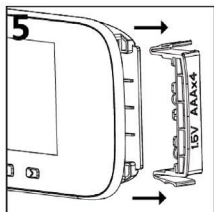

ВИДЕОГЛАЗОК R91

Руководство пользователя

МЕРЫ ПРЕДОСТОРОЖНОСТИ

- Используйте щелочные батареи высокой энергии.
- Не ставьте этот продукт на неровные места. Обращайтесь с ним осторожно, чтобы не допустить повреждений в результате падения.
- Не размещайте этот продукт в суровых условиях, таких как высокая температура, высокая влажность, большое количество пыли, солевой туман и т. Д., И не подвергайте его воздействию дождя.
- При установке монитора внутри двери будьте осторожны и не тяните с силой за желтый кабель (FPC). В противном случае он сломается.

УСТАНОВКА

КОМПЛЕКТ ПОСТАВКИ

Внутренний монитор — 1 шт.

Наружная камера — 1 шт.

Винты — 2 шт.

Скобка — 1 шт.

Инструкция — 1 шт.

ТЕХНИЧЕСКИЕ ХАРАКТЕРИСТИКИ

Материал: ударопрочный ABS пластик

Дисплей: 2,8 дюйма (настраиваемое время автоматического отключения)

Разрешение экрана: 320x240

Угол обзора: 90 градусов

Разрешение камеры: 0,3 Мп

Режим хранения: встроенная память 4Гб, круговая запись

Размеры внутреннего блока: 127x68x13 мм

Размеры глазка: 58x58x13 мм

Температура эксплуатации: -20...+55 С

Произведено по заказу и под контролем ИП Березина Александра Владимировна

Фирма-изготовитель: EQUES Technology Co.,Ltd.